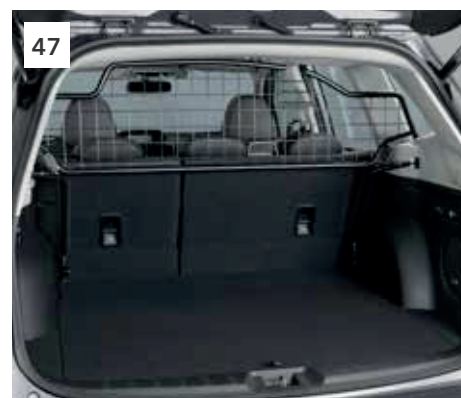

47

47 Oddelovacia priečka
F551ESJ000

Slúži na oddelenie sedadiel pre cestujúcich od batožinového priestoru pri prepravovaní psov alebo ťažkého nákladu.