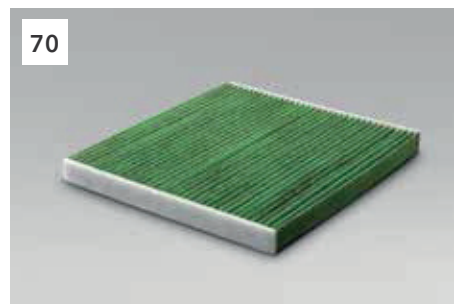

68 LED žiarovky do zadnej časti interiéru a batožinového priestoru
SEHASJ1000

Vymeňte vnútorné žiarovky a zmeňte teplotu farieb. Získate chladnejšie, belšie svetlo, ktoré zaručuje viac pohodlia a nižšiu spotrebu elektrickej energie.

69 LED žiarovky do interiéru, prah dverí
SEHASJ1100

Vymeňte vnútorné žiarovky a zmeňte teplotu farieb. Získate chladnejšie, belšie svetlo, ktoré zaručuje viac pohodlia a nižšiu spotrebu elektrickej energie.

70 Antibakteriálny vzduchový filter
SEDNFL9000

Vysokokvalitný náhradný filter pohlcuje prach a peľ z ovzdušia a disponuje dezodorantom a antivírusovými, antibakteriálnymi, protiplesňovými a antialergickými funkciami, čo zaručuje dokonale čistý vzduch v priestore pre cestujúcich.

71 Nabíjateľné svietidlo
SESGFL1000

Nabíjateľné vreckové svietidlo, ktoré sa zapája priamo do zásuvky zapalovača cigariet. Svietidlo má svetelný tok 130 lúmenov, dosvit lúčov 100 m a funkciu zaostrenia.

72 Ultrazvukový systém proti kunám
SEGOYA9000

Súprava obsahuje sprej na odpudenie kún a ultrazvukové zariadenie, ktoré pomáha predchádzať poškodeniu v motorovom priestore spôsobenému kunami.

73 Súprava na starostlivosť o vozidlo
SEBAYA9000

Kompletná súprava na starostlivosť o vozidlo. Obsahuje šampón, čistič interiéru, čistič diskov kolies, odstraňovač hmyzu a špongiu v taške zo syntetickej kože s logom Subaru.