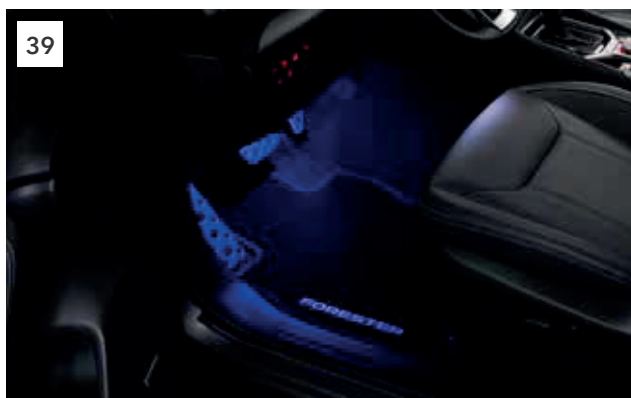

41 LED osvetlenie dverí batožinového priestoru
SELUSJ1000

Dve dodatočné LED svetlá, ktoré osvetlia exteriér po nadvihnutí dverí batožinového priestoru.