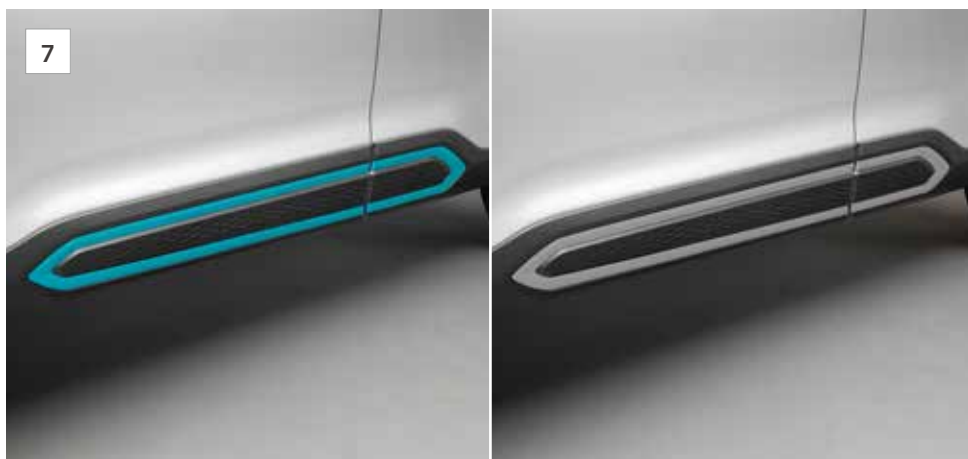

7 Ochrana vonkajších prahov (tyrkysová / strieborná)
E5510SL100 / E5510SL120

Zvýšte vizuálnu príťažlivosť svojho vozidla Forester týmito štýlovými ozdobnými prvkami. K dispozícii sú v striebornej a tyrkysovej farbe, ktoré doplnia vašu existujúcu farebnú schému.