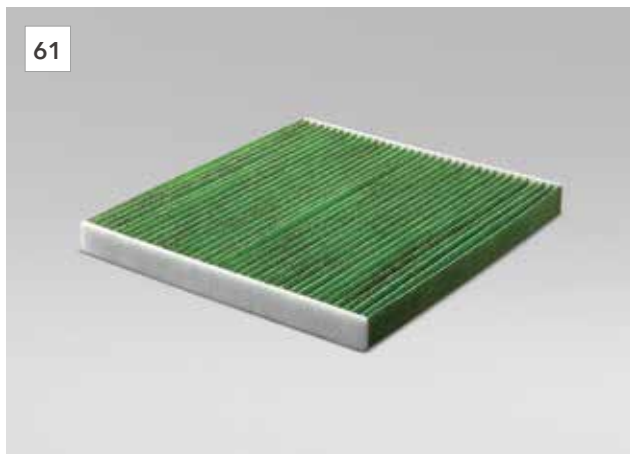

61 Antibakteriálny peľový filter
SEDNAN9001

Kvalitný vymeniteľný filter s funkciou odstraňovania peľu a prachu z ovzdušia, ako aj s funkciami dezodorácie antivírusovej, antibakteriálnej, antialergénnej a protipliesňovej ochrany, ktorý zabezpečuje čistý vzduch v priestore pre cestujúcich.