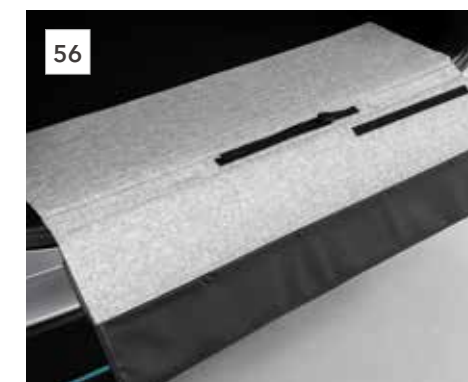

56 Kempingová podložka
R0010SL000

Zvýšte si komfort a pohodlie pomocou našej kempingovej podložky, ktorá chráni nástupnú hranu kufru. Je skladacia, ľahko sa prenáša a má vodeodolný povrch, takže je ideálna na použitie vo vozidle aj mimo neho.