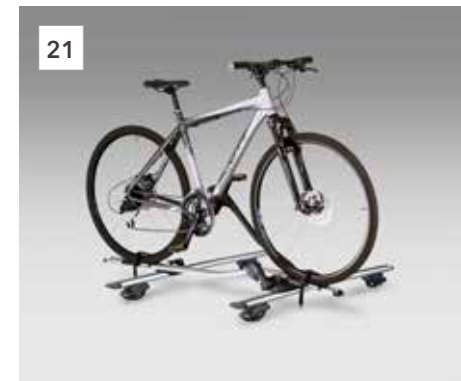

*Maximálna kapacita ťahania sa môže líšiť v závislosti od špecifikácie vozidla. Podrobnosti vám poskytne váš predajca.

19

19 Základný nosič (so strešnými lyžinami)
SEMBL7000

Rozšírite kapacitu batožinového priestoru svojho Subaru pomocou nášho základného nosiča. Tento robustný systém podporuje rôzne strešné prídavné zariadenia, takže je ideálny pre všetky potreby na vaše dobrodružstvá.

20

20 Držiak na bicykle (Premium)
SETHYA7100

Aerodynamický držiak bicyklov s jednoduchou inštaláciou a stabilitou, vďaka čomu zostane váš bicykel v bezpečí na každej ceste. Pre jeden bicykel.
*Je potrebný hliníkový základný nosič.
Maximálna hmotnosť: 20 kg.