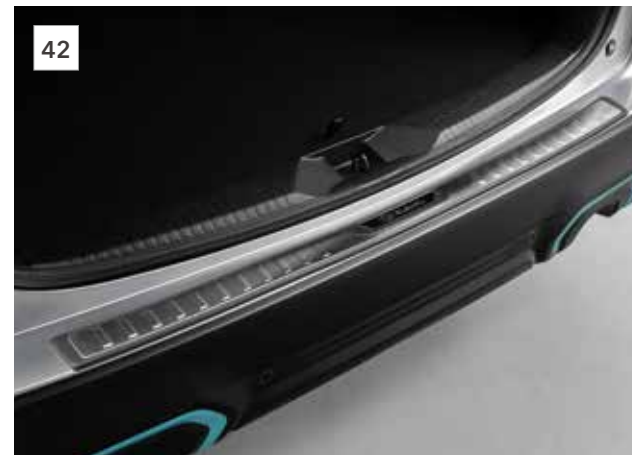

42 Chránič nákladnej hrany (nehrdzavejúca oceľ)
E771OSL000

Chráňte svoj zadný nárazník pomocou našej ochrannej lišty z nehrdzavejúcej ocele. Je odolná, navrhnutá pre jednoduché používanie a chráni pred poškrábaním pri nakladaní a vykladaní batožiny.