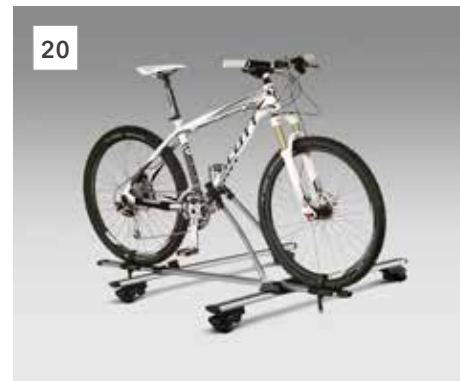

20

20 Držiak na bicykle (Premium)
SETHYA7100

Aerodynamický držiak bicyklov s jednoduchou inštaláciou a stabilitou, vďaka čomu zostane váš bicykel v bezpečí na každej ceste. Pre jeden bicykel.
*Je potrebný hliníkový základný nosič.
Maximálna hmotnosť: 20 kg.