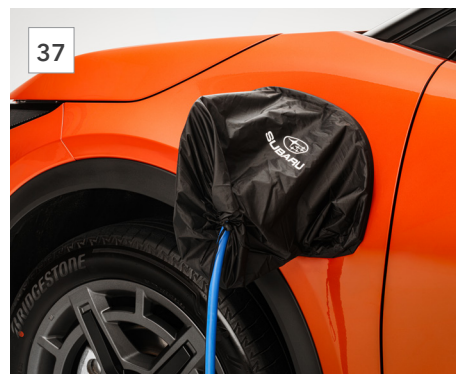

36 Nabíjací kábel Mode 3 SEECYV6000

Nabíjací kábel Subaru s dĺžkou 5 m, 32 A, trojfázový s konektormi typu 2, s podporou až do 22 kW. Vyrobený z kvalitného materiálu TPE-U s prevádzkovým rozsahom $-40\text{ }^{\circ}\text{C}$ až $+90\text{ }^{\circ}\text{C}$ pre bezpečné, odolné a rýchle nabíjanie.

37