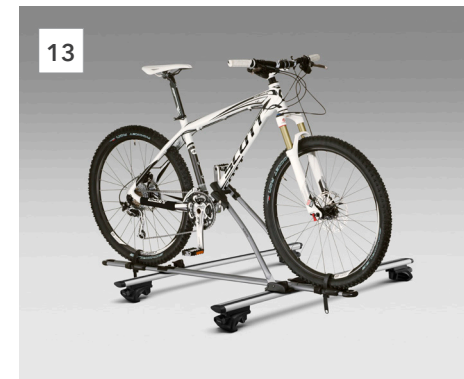

Taška s logom Subaru na ľahkú prepravu alebo prehľadné uloženie priečných nosičov.
* Finálny dizajn produktu sa môže líšiť.

12

12 Držiak na bicykle (Premium) SETHYA7100

Aerodynamický držiak bicyklov s jednoduchou inštaláciou bicykla. Pre 1 bicykel.
* Je potrebný hliníkový základný nosič.
Max. hmotnosť: 20 kg.