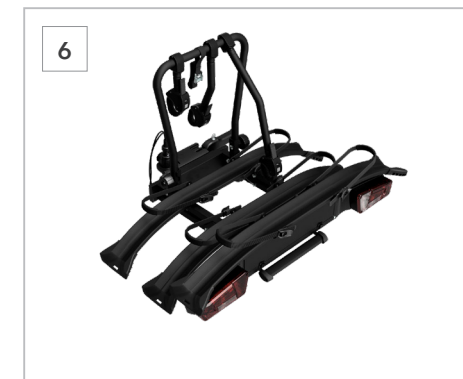

Vyžaduje sa ťažné zariadenie. Maximálna nosnosť: 60 kg.

3 Zadný prepravňý box
SEGSYA7100

Pevný box s objemom 340 litrov, ktorý rozširuje prepravňý kapacitu vozidla. Nosnosť až 45 kg a systém Quick Fix pre rýchlu a bezpečnú montáž.
*Vyžaduje sa modulárna základňa

4 Prepravňý kôš
SEGSYA7200

Univerzálny otvorený kôš navrhnutý na zvýšenie prepravňý kapacity vozidla. Nosnosť až 45 kg a systém Quick Fix pre rýchlu a bezpečnú montáž.
*Vyžaduje sa modulárna základňa.

5 Nosič pre 2 e-bicykle
SEGSYA7300

Pre 2 e-biky (rázvor do 135 cm, nosnosť 60 kg). Quick Fix, upínacie popruhy a uzamykateľné ramená.
*Vyžaduje sa modulárna základňa.

6 Rozšírenie pre 3. bicykel
SEGSYA7400

Rozšírenie pre 3. bicykel (do 15 kg, rázvor 115 cm).
*Vyžaduje sa modulárna základňa.