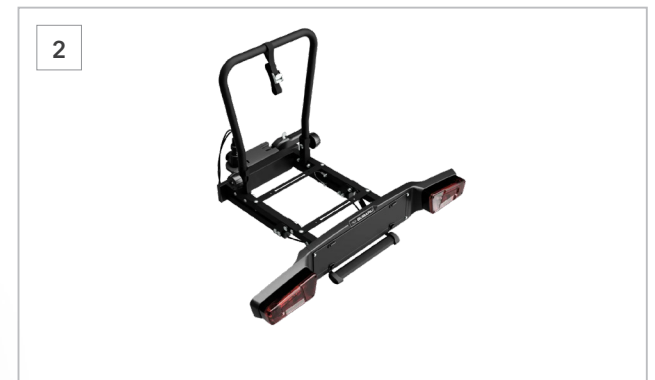

*Maximálna ťažná kapacita sa môže líšiť v závislosti od špecifikácie vozidla. Viac informácií vám poskytne váš autorizovaný predajca.

2 Modulárna základňa
SEGSYA7000

Modulárna základňa pre ťažné zariadenie navrhnutá tak, aby sa prispôbila každej ceste. Podporuje širokú škálu príslušenstva vrátane nosičov bicyklov, boxov, košov a nosičov lyží s rýchlou montážou. Sklopný systém umožňuje jednoduchý prístup do kufra aj pri plnom zaťažení, zatiaľ čo systém uzamykania na kľúč zabezpečuje základňu aj príslušenstvo.

Vyžaduje sa ťažné zariadenie. Maximálna nosnosť: 60 kg.

3 Zadný prepravňý box
SEGSYA7100

Pevný box s objemom 340 litrov, ktorý rozširuje prepravňý kapacitu vozidla. Nosnosť až 45 kg a systém Quick Fix pre rýchlu a bezpečnú montáž.
*Vyžaduje sa modulárna základňa

4 Prepravňý kôš
SEGSYA7200

Univerzálny otvorený kôš navrhnutý na zvýšenie prepravňý kapacity vozidla. Nosnosť až 45 kg a systém Quick Fix pre rýchlu a bezpečnú montáž.
*Vyžaduje sa modulárna základňa.

5 Nosič pre 2 e-bicykle
SEGSYA7300

Pre 2 e-biky (rázvor do 135 cm, nosnosť 60 kg). Quick Fix, upínacie popruhy a uzamykateľné ramená.
*Vyžaduje sa modulárna základňa.

6 Rozšírenie pre 3. bicykel
SEGSYA7400

Rozšírenie pre 3. bicykel (do 15 kg, rázvor 115 cm).
*Vyžaduje sa modulárna základňa.