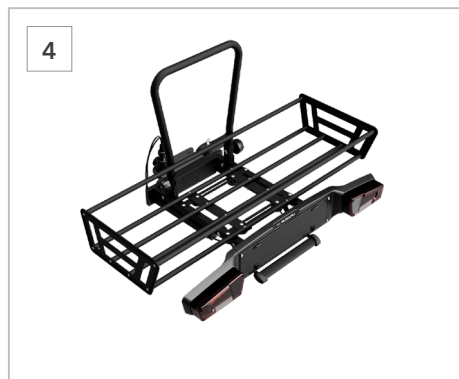

*Maximálna ťažná kapacita sa môže líšiť v závislosti od špecifikácie vozidla. Viac informácií vám poskytne váš autorizovaný predajca.

2 Modulárna základňa
SEGSYA7000

Modulárna základňa pre ťažné zariadenie navrhnutá tak, aby sa prispôbila každej ceste. Podporuje širokú škálu príslušenstva vrátane nosičov bicyklov, boxov, košov a nosičov lyží s rýchlou montážou. Sklopný systém umožňuje jednoduchý prístup do kufra aj pri plnom zaťažení, zatiaľ čo systém uzamykania na kľúč zabezpečuje základňu aj príslušenstvo.

Vyžaduje sa ťažné zariadenie. Maximálna nosnosť: 60 kg.

3 Zadný prepravňý box
SEGSYA7100

Pevný box s objemom 340 litrov, ktorý rozširuje prepravňý kapacitu vozidla. Nosnosť až 45 kg a systém Quick Fix pre rýchlu a bezpečnú montáž.
*Vyžaduje sa modulárna základňa

4 Prepravňý kôš
SEGSYA7200

Univerzálny otvorený kôš navrhnutý na zvýšenie prepravňý kapacity vozidla. Nosnosť až 45 kg a systém Quick Fix pre rýchlu a bezpečnú montáž.
*Vyžaduje sa modulárna základňa.

5 Nosič pre 2 e-bicykle
SEGSYA7300

Pre 2 e-biky (rázvor do 135 cm, nosnosť 60 kg). Quick Fix, upínacie popruhy a uzamykateľné ramená.
*Vyžaduje sa modulárna základňa.

6 Rozšírenie pre 3. bicykel
SEGSYA7400

Rozšírenie pre 3. bicykel (do 15 kg, rázvor 115 cm).
*Vyžaduje sa modulárna základňa.