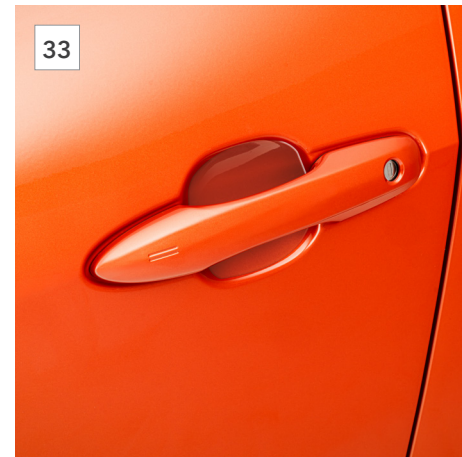

33 Ochranná fólia na kľučky dverí
PW17400001

Priehľadná fólia, ktorá chráni kľučky dverí pred poškrabávaním.
*Súprava 2 kusov.