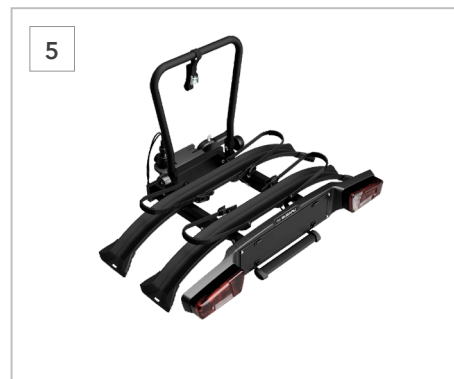

Vyžaduje sa ťažné zariadenie. Maximálna nosnosť: 60 kg.

3 Zadný prepravňý box
SEGSYA7100

Pevný box s objemom 340 litrov, ktorý rozširuje prepravňý kapacitu vozidla. Nosnosť až 45 kg a systém Quick Fix pre rýchlu a bezpečnú montáž.
*Vyžaduje sa modulárna základňa

4 Prepravňý kôš
SEGSYA7200

Univerzálny otvorený kôš navrhnutý na zvýšenie prepravňý kapacity vozidla. Nosnosť až 45 kg a systém Quick Fix pre rýchlu a bezpečnú montáž.
*Vyžaduje sa modulárna základňa.

5 Nosič pre 2 e-bicykle
SEGSYA7300

Pre 2 e-biky (rázvor do 135 cm, nosnosť 60 kg). Quick Fix, upínacie popruhy a uzamykateľné ramená.
*Vyžaduje sa modulárna základňa.

6 Rozšírenie pre 3. bicykel
SEGSYA7400

Rozšírenie pre 3. bicykel (do 15 kg, rázvor 115 cm).
*Vyžaduje sa modulárna základňa.