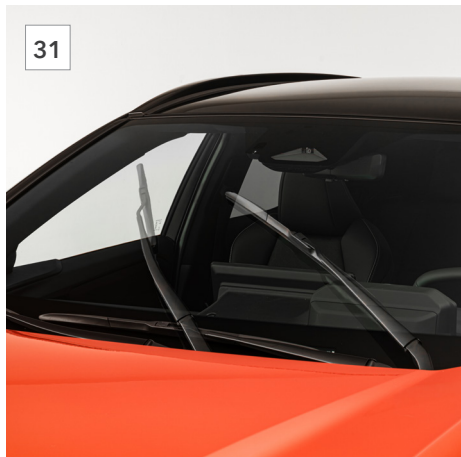

31 Sada predných stieračov plochých / hybridných
SETRFJ8010 / SETRFJ8000

SETRFJ8010: Vylepšený výkon stieračov aj v nepriaznivých podmienkach a pri vysokej rýchlosti.
SETRFJ8000: Vysokokvalitné stierače s aerodynamickým profilom, vysokou príľnavosťou a skvelou stieracou schopnosťou.