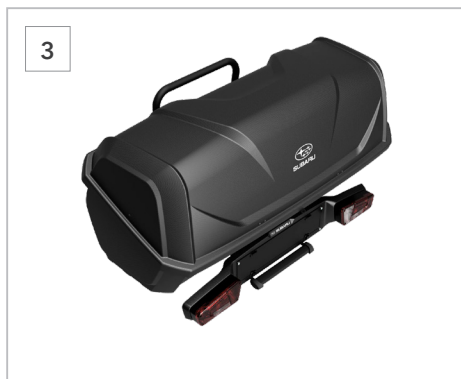

Vyžaduje sa ťažné zariadenie. Maximálna nosnosť: 60 kg.

3 Zadný prepravňý box
SEGSYA7100

Pevný box s objemom 340 litrov, ktorý rozširuje prepravňý kapacitu vozidla. Nosnosť až 45 kg a systém Quick Fix pre rýchlu a bezpečnú montáž.
*Vyžaduje sa modulárna základňa

4 Prepravňý kôš
SEGSYA7200

Univerzálny otvorený kôš navrhnutý na zvýšenie prepravňý kapacity vozidla. Nosnosť až 45 kg a systém Quick Fix pre rýchlu a bezpečnú montáž.
*Vyžaduje sa modulárna základňa.

5 Nosič pre 2 e-bicykle
SEGSYA7300